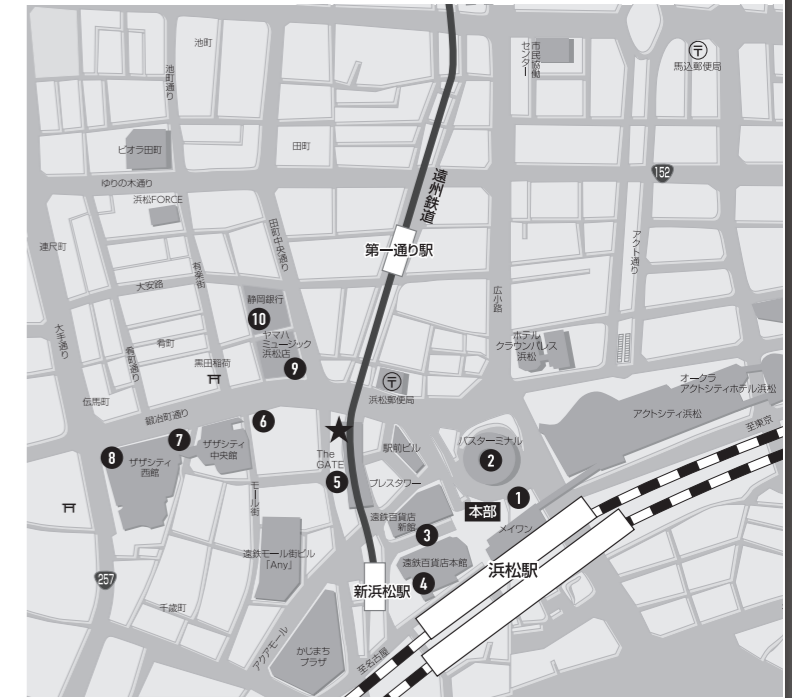

Stage Program

10/19 11:30~19:15 sat.

■会場: JR浜松駅周辺10ステージ

1 キタラ

「お・も・て・な・し」の心で万来のみなさまをお迎えするウエルカムステージ!!

2 バスターミナル地下

関東から中部・関西と全国からやらフェスに集結! 自慢の歌とギターを聴かせます♪

3 ソラモ

老若男女、魅力いっぱいのハイクオリティかつカラフルステージ♪

4 遠鉄百貨店 本館屋上

楽しみにしていたやらフェスでの演奏! その思いを魂に乗せて…。さあ! みんなで弾けよう!!

5 The GATE 南

アットホームな常連組が集います。癒しと安らぎをみなさんに届けます♥

6 旧松菱前

やらフェスが繋いだバンド仲間

が集う旧松菱前!。ノリノリのサウンド期待◎

7 ザザシティ中央広場

前半の若い力で作り出すU-18

ステージと後半のおしゃれな大人の融合ステージ♪

8 伝馬町交差点

静岡県西部地域で活躍する

ベテラン組を中心にアダルトな雰囲気まで迫ります♥

9 ヤマハミュージック

生ピアノが聴ける唯一のステ